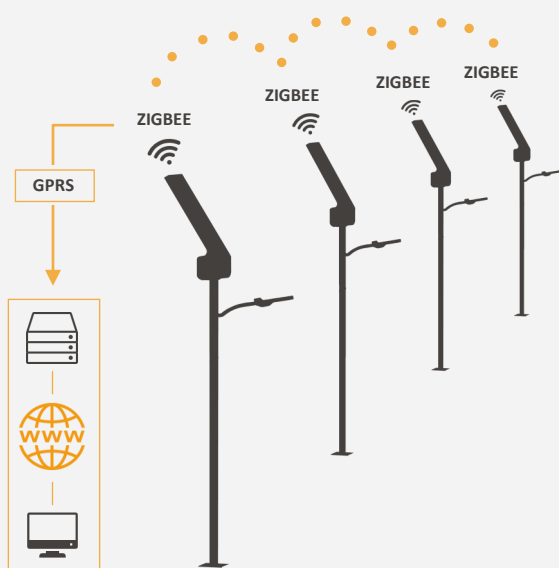

# SERIE URBAN

ekiona  
iluminación solar

La solución inteligente de iluminación solar ideal para integrarse en caminos rurales, zonas ajardinadas, carriles bici, paseos peatonales, parques y zonas de juego.

## CENTRALITA INTELIGENTE KENLOK

- Algoritmo de control de luminosidad para mayor autonomía de la batería
- Programación de iluminación personalizada de fábrica
- Optimización de recursos energéticos para maximizar la durabilidad del sistema
- Sistema de medición de tensión y temperatura
- Cambio horario verano/invierno automático
- Control de todos los parámetros de la farola