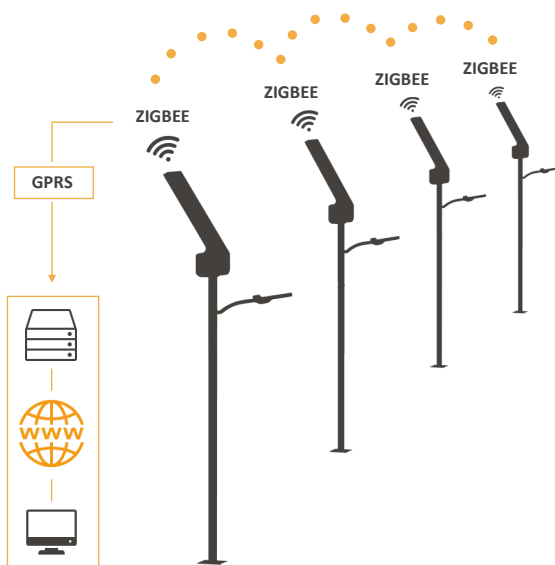

OLINTU SERIEA

Eguzki argiztapen soluzio adimentsu bikaina landa-bide, lorategi, bidegorri, oinezkoentzako ibilbide, jolasleku eta parkeetan kokatzeko.

-  Sare-elektrikoarekiko independentea
-  Kostu energetikorik gabe
-  Bandalismoaren aurka diseinatu
-  Gas kutsatzaileen igorpen murrizketa
-  Beharren araberako ikerketa pertsonalizatua

KENLOK ZENTRALITA ADIMENTSUA

- Bateriaren autonomia areagotzeko argiztapen kontrolerako algoritmoa garatu dugu
- Fabrikatik programazio pertsonalizatua dakar
- Sistemaren iraunkortasuna maximizatzeko, baliabide energetikoak optimizatzen dira
- Tentsio eta temperatura neurtzeko sistema dakar
- Udako eta neguko ordutegi aldaketa automatikoa
- Farolaren parametro guztien kontrola

ilumek TELE-KUDEAKETA SISTEMA

Eguzki farolen kudeaketa eta kontrolerako sistema adimentsua:

- ✓ Bezeroaren neurria garatutako sistema
- ✓ Zerbitzari pribatu batean kokatua
- ✓ Funtzionamenduaren arazoak antzemateko abisu/alarma sistema
- ✓ Hainbat sarbide maila (erabiltzaile motaren arabera)
- ✓ Datuen esportaketa excel-era
- ✓ Distantziako diagnostikoa (arazoak iragartzeko)

BATERIA

Mota	Litioa (LiFePO4)
Kapazitatea	35 - 120 Ah
Gehieneko deskarga sakontasuna	80%

ZUTABEA

Altuera	4 - 9 metro
Materiala	Beroan galbanizatutako altzairua
Korrosioarekiko erresistentzia	15 urte baino gehiago
Hautazko protekzioak	Poliester pintura Graffiten aurkako babesa