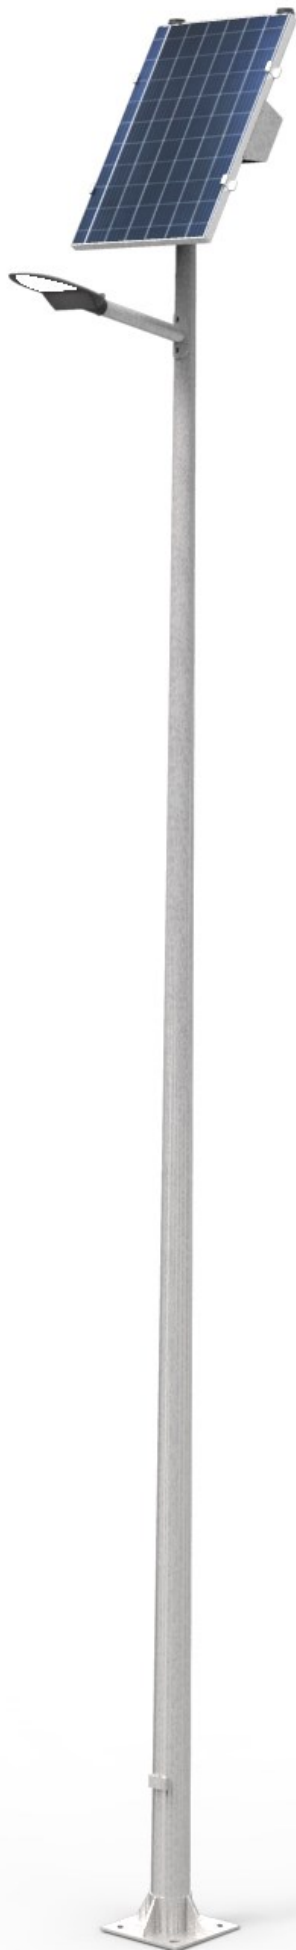

OLINTU SERIEA

Eguzki argiztapen soluzio adimentsu bikaina landa-bide, lorategi, bidegorri, oinezkoentzako ibilbide, jolasleku eta parkeetan kokatzeko.

-  Sare-elektrikoarekiko independentea
-  Kostu energetikorik gabe
-  Bandalismoaren aurka diseinatu
-  Gas kutsatzaileen igorpen murrizketa
-  Beharren araberako ikerketa pertsonalizatua

KENLOK ZENTRALITA ADIMENTSUA

- Bateriaren autonomia areagotzeko argiztapen kontrolerako algoritmoa garatu dugu
- Fabrikatik programazio pertsonalizatua dakar
- Sistemaren iraunkortasuna maximizatzeko, baliabide energetikoak optimizatzen dira
- Tentsio eta temperatura neurtzeko sistema dakar
- Udako eta neguko ordutegi aldaketa automatikoa
- Farolaren parametro guztien kontrola

EZAUGARRIAK

ARGIA

Mota	LED
Potentzia	14 - 80 W
Tentsio nominala	12 - 24 V
LED efizientzia	> 150 lm/W
Kolore tenperatura	2700 - 3000 - 4000 - 5700 K

EGUZKI PANELA

Panel mota	Monokristalinoa / Polikristalinoa
Potentzia	60—280 Wp
Bizi iraupena	25 urte baino gehiago

BATERIA

Mota	Litioa (LiFePO4)
Kapazitatea	35 - 120 Ah
Gehieneko deskarga sakontasuna	80%

ZUTABEA

Altuera	4 - 9 metro
Materiala	Beroan galbanizatutako altzairua
Korrosioarekiko erresistentzia	15 urte baino gehiago
Hautazko protekzioak	Poliester pintura Graffiten aurkako babesa